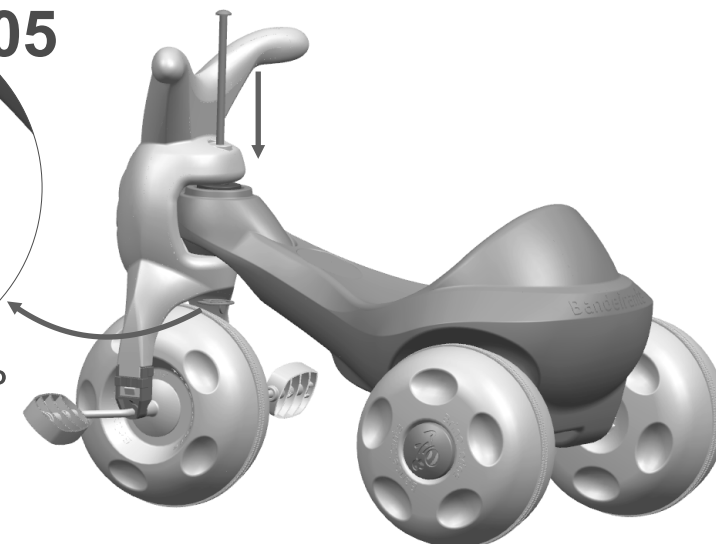

02

02. Posicione os mancais do conjunto da roda dianteira nas extremidades do garfo.

PRODUTO MONTADO

03

03. Pressione os mancais para encaixar nas travas do garfo, se necessário utilize um martelo de borracha.

05

Trava fixada no eixo de cachimbo

05. Insira o eixo de cachimbo passando pelos orifícios do garfo e corpo. Insira e fixe a trava plástica no eixo de cachimbo. Se necessário, vire o produto para facilitar a fixação da trava.