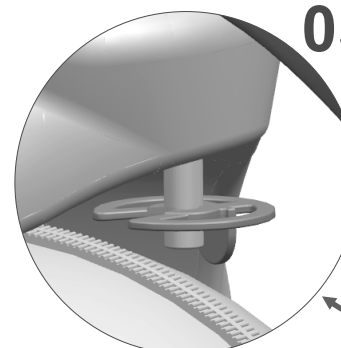

MONTANDO O PRODUTO

Leia e siga estas instruções para a montagem apropriada do produto. Antes de iniciar, escolha um local onde tenha uma **superfície plana, forrada e firme**.

01

01. Conforme ilustração, apoie o garfo em uma superfície plana, forrada e firme.

02

02. Posicione os mancais do conjunto da roda dianteira nas extremidades do garfo.

PRODUTO MONTADO

03

03. Pressione os mancais para encaixar nas travas do garfo, se necessário utilize um martelo de borracha.

05

Trava fixada no eixo de cachimbo

05. Insira o eixo de cachimbo passando pelos orifícios do garfo e corpo. Insira e fixe a trava plástica no eixo de cachimbo. Se necessário, vire o produto para facilitar a fixação da trava.