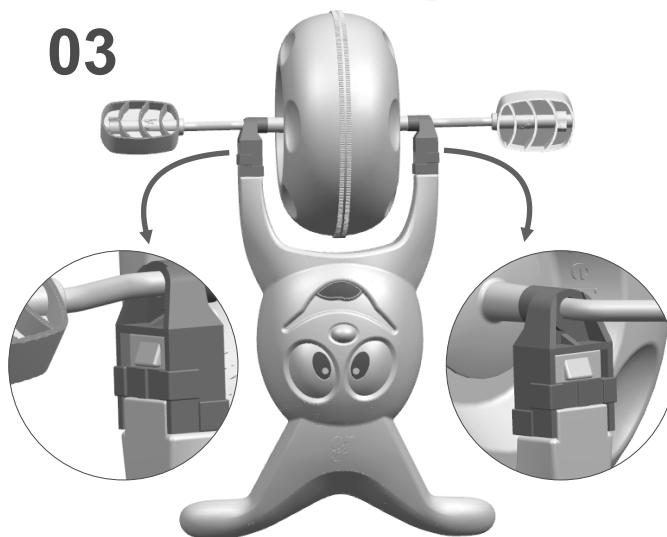

02

02. Posicione os mancais do conjunto da roda dianteira nas extremidades do garfo.

PRODUTO MONTADO

03

03. Pressione os mancais para encaixar nas travas do garfo, se necessário utilize um martelo de borracha.

05

Trava fixada no eixo de cachimbo

05. Insira o eixo de cachimbo passando pelos orifícios do garfo e corpo. Insira e fixe a trava plástica no eixo de cachimbo. Se necessário, vire o produto para facilitar a fixação da trava.