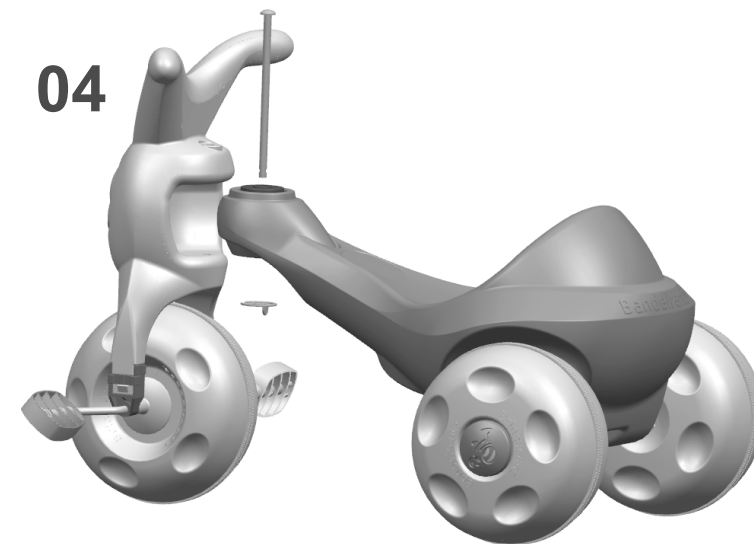

02

02. Posicione os mancais do conjunto da roda dianteira nas extremidades do garfo.

PRODUTO MONTADO

03

03. Pressione os mancais para encaixar nas travas do garfo, se necessário utilize um martelo de borracha.

05

Trava fixada no eixo de cachimbo

05. Insira o eixo de cachimbo passando pelos orifícios do garfo e corpo. Insira e fixe a trava plástica no eixo de cachimbo. Se necessário, vire o produto para facilitar a fixação da trava.

04

04. Retire a trava plástica, o eixo de cachimbo do corpo mantendo as buchas de cachimbo encaixadas e posicione o garfo no alojamento corpo.

ASSISTÊNCIA TÉCNICA
Para informações sobre a rede de assistência técnica,
acessar: www.brinquedosbandeirante.com.br
ou ligar (11) 4674-7244.